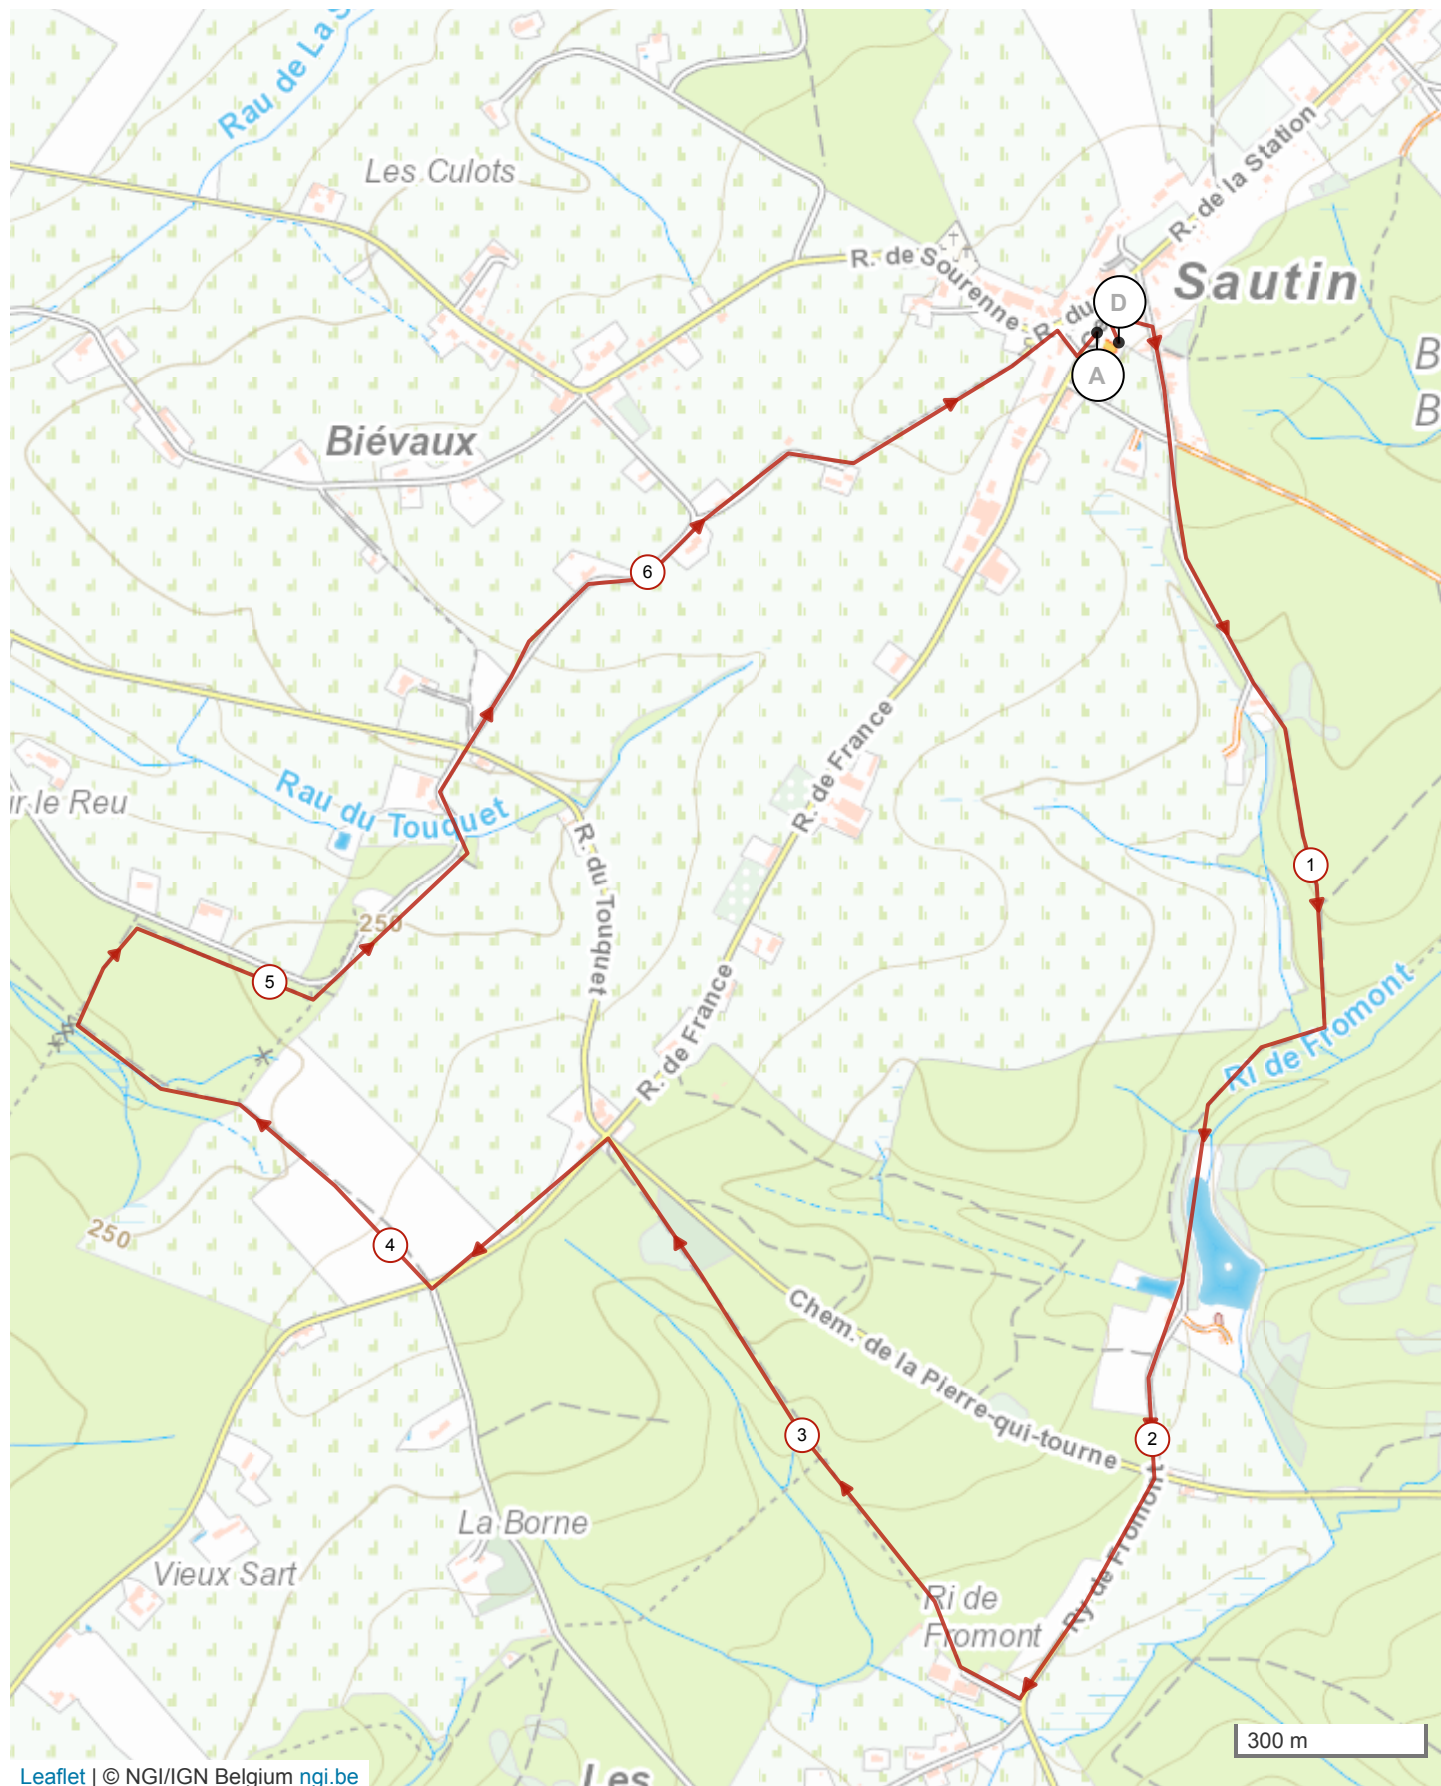

# 9636442 | Randonnée pédestre | LA PIERRE QUI TOURNE

Sivry-Rance -> Sivry-Rance

16.861 km ↑ 94 m ↓ 94 m ▲ 208 m ▼ 270 m

Leaflet | © NGI/IGN Belgium ngi.be

Le droit de reproduction est strictement réservé à un usage personnel et privé. Lors de la pratique de votre activité, veuillez à respecter les propriétés et chemins privés et assurez-vous de la praticabilité du parcours.

© 2020 Openrunner